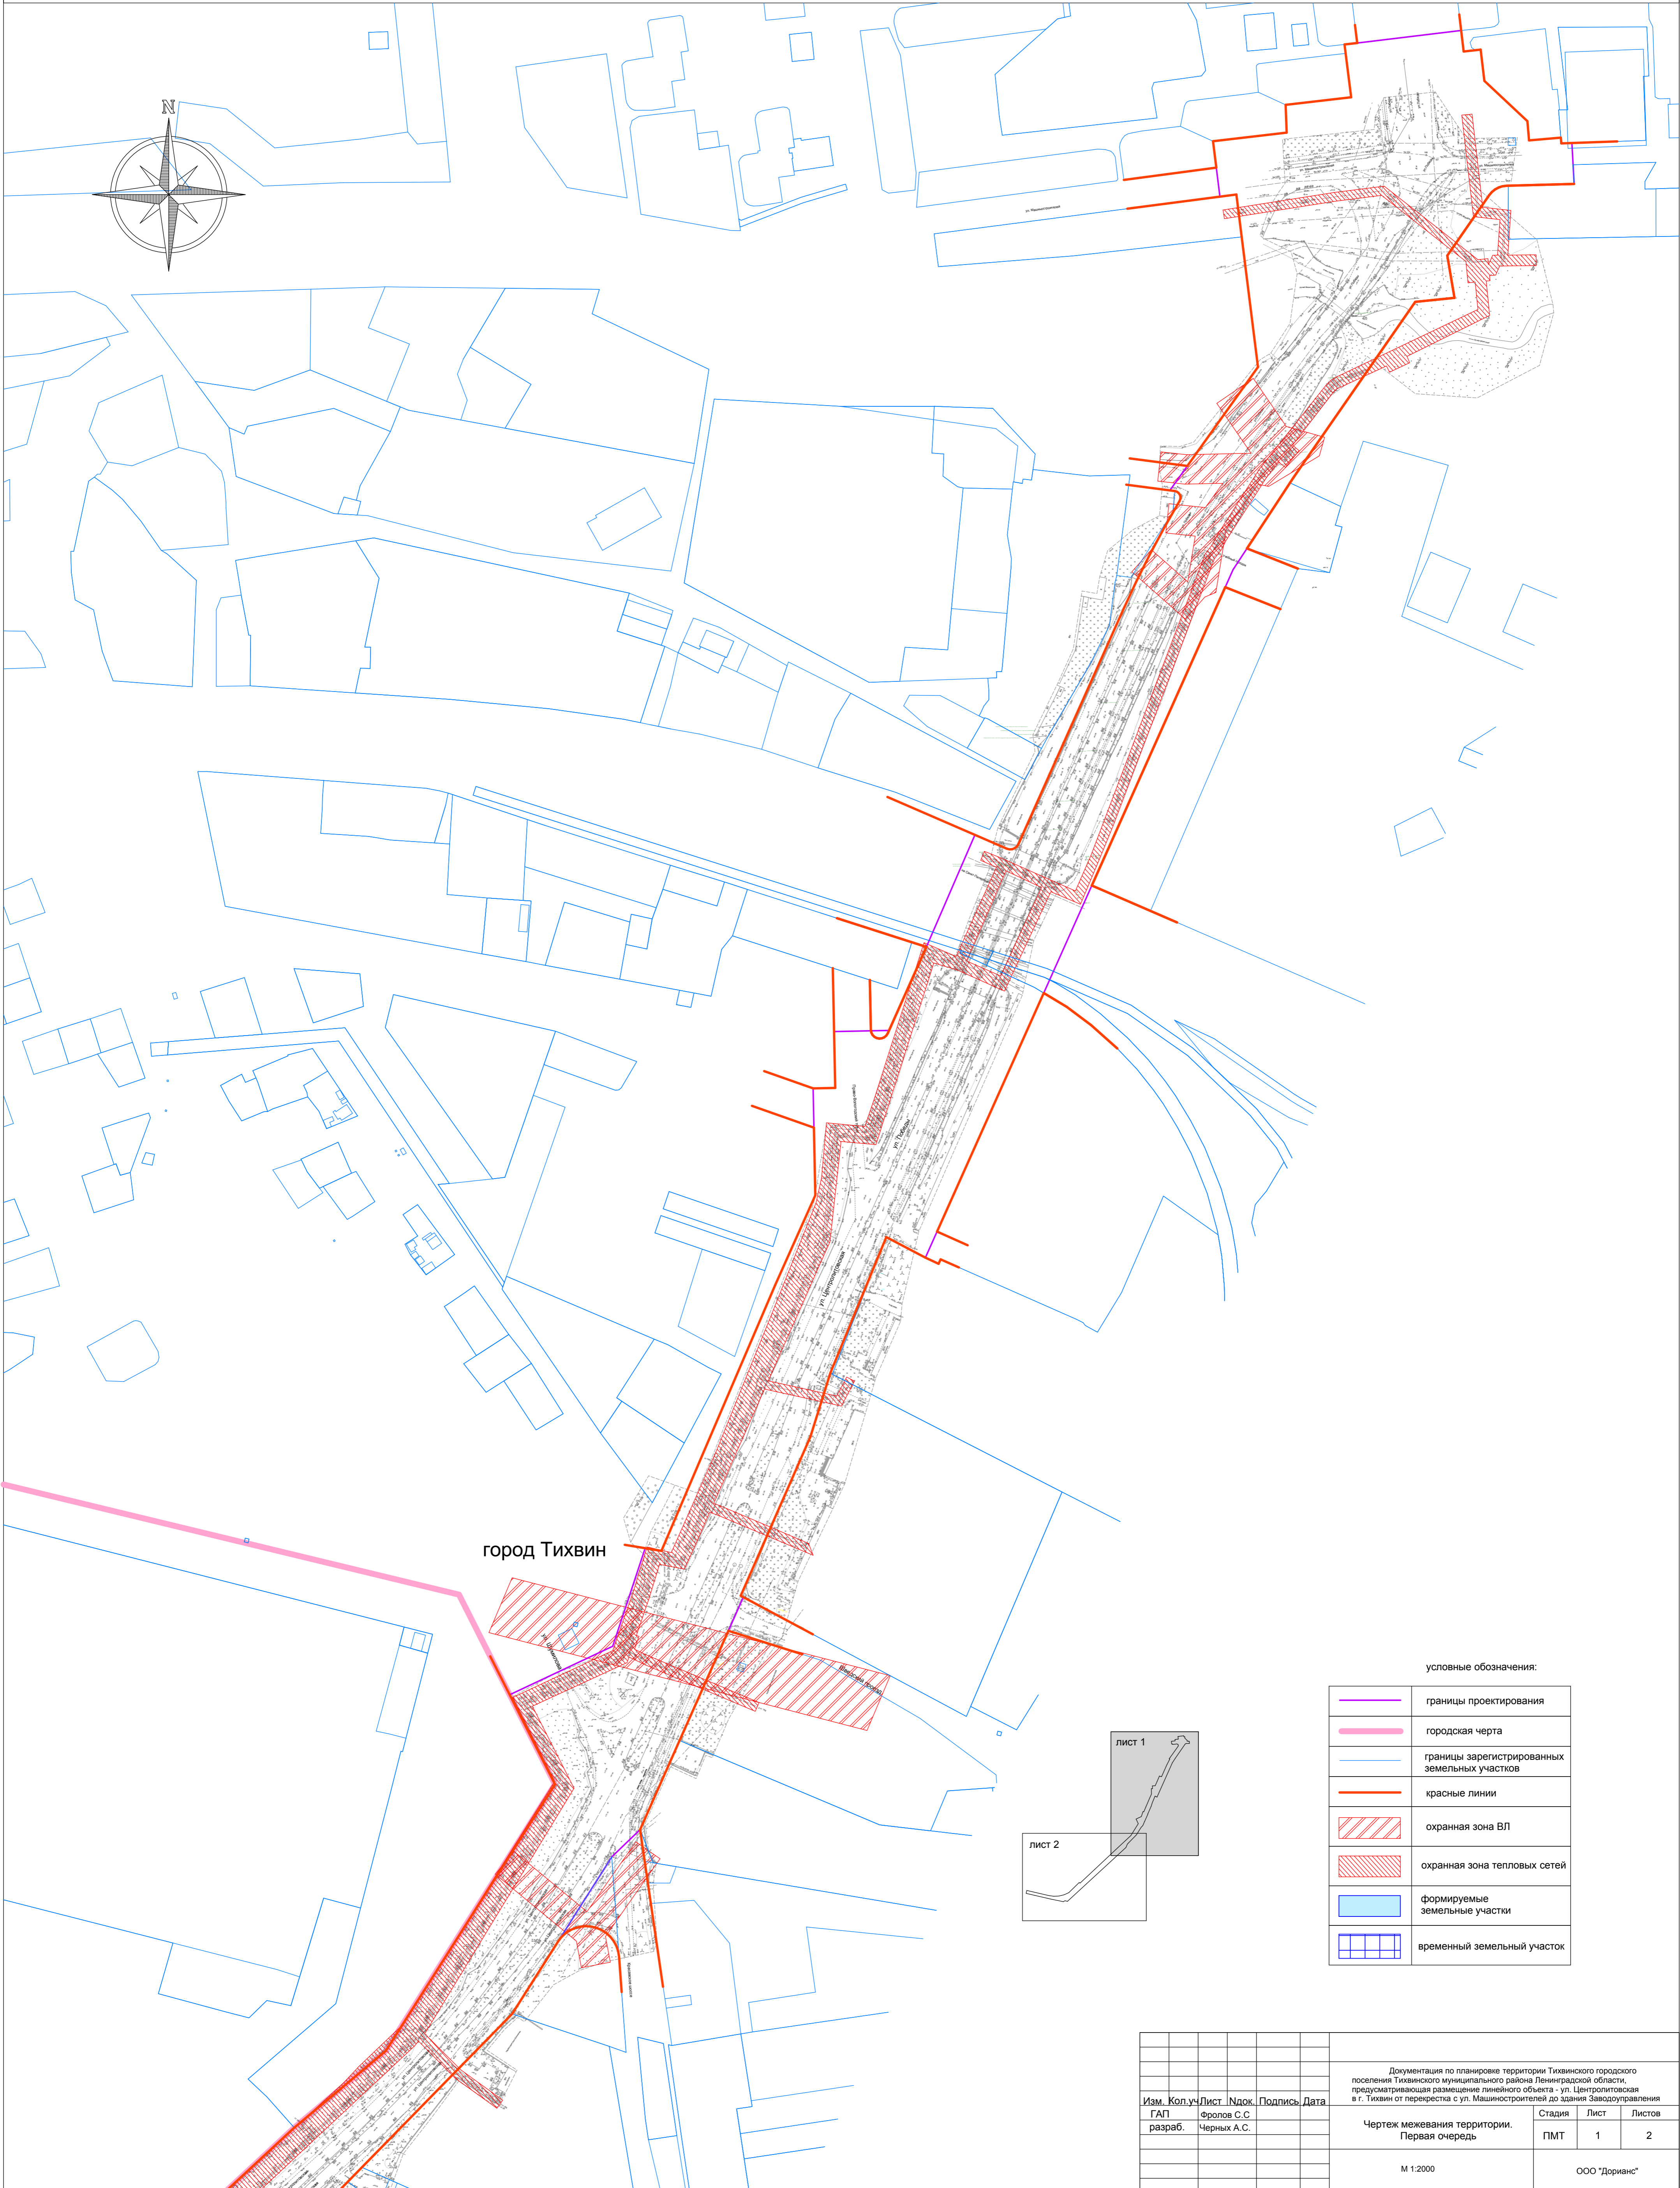

**Документация по планировке территории Тихвинского городского поселения Тихвинского муниципального района Ленинградской области, предусматривающая размещение линейного объекта - ул. Центролитовская в г. Тихвин от перекрестка с ул. Машиностроителей до здания Заводоуправления**

Проект межевания территории

**Чертеж межевания территории. Первая очередь**

город Тихвин

условные обозначения:

	границы проектирования
	городская черта
	границы зарегистрированных земельных участков
	красные линии
	охранная зона ВЛ
	охранная зона тепловых сетей
	формируемые земельные участки
	временный земельный участок

				Документация по планировке территории Тихвинского городского поселения Тихвинского муниципального района Ленинградской области, предусматривающая размещение линейного объекта - ул. Центролитовская в г. Тихвин от перекрестка с ул. Машиностроителей до здания Заводоуправления				
Изм.	Кол.уч.	Лист	Влож.	Подпись	Дата	Стадия	Лист	Листов
ГАП		Фролов С.С.				Чертеж межевания территории. Первая очередь	ПМТ	1
разраб.		Черных А.С.						
				М 1:2000			ООО "Дорпанс"	